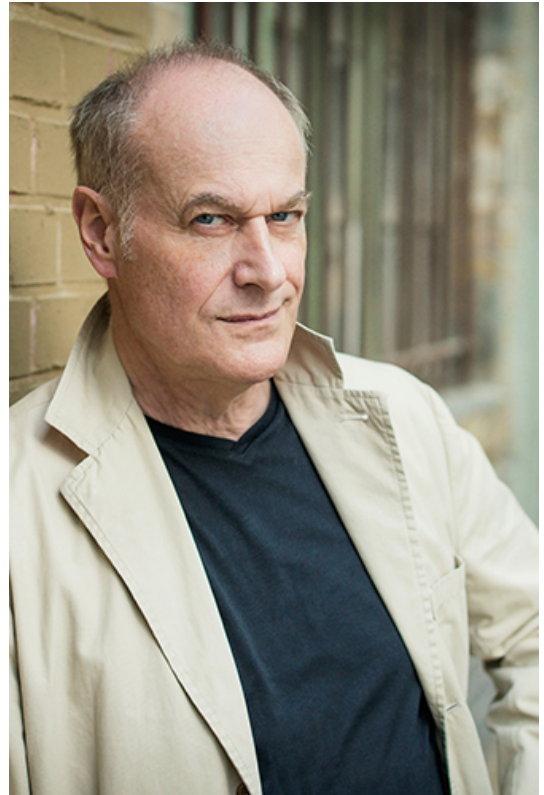

Foto: Oliver Betke 2017

Foto: Oliver Betke 2017

Foto: Oliver Betke 2017

Foto: Oliver Betke 2017

<i>Jahrgang</i>	1952
<i>Größe</i>	181
<i>Augenfarbe</i>	blau
<i>Haarfarbe</i>	dunkelblond
<i>Statur</i>	schlank
<i>Wohnort</i>	Frankfurt am Main
<i>Wohnmöglichkeiten</i>	Berlin, München, Köln, Hamburg
<i>Sprachen</i>	Englisch gut
<i>Dialekte</i>	Heimatsdialekt: Hessisch
<i>Stimmfarbe</i>	Alt
<i>Tanz</i>	Standard
<i>Sport</i>	Boxen, alle Ballsportarten
<i>Führerschein</i>	PKW
<i>Sonstiges</i>	Pantomime (Profi), Synchronerfahrungen,
<i>Auszeichnungen</i>	2015 Tatort "Am Ende der Straße" lief auf dem Filmfestival Max-Ophüls-Preis, 2015 2005: 3. Platz Deutscher-Comedy Pokal 1985: 1. Offenbacher Kleinkunstpreis

Foto: Oliver Betke 2017

Ausbildung:

2016	Sophie Molitoris - "Rolle Vorwärts" - Mit Mut zur persönlichen und künstlerischen Entfaltung
1997 - 1998	Camera-Acting-Kurs, Ltg. Heike Katzmarzik, Köln
1995	Camera Acting Kurs, Ltg. Ingeborg Molitoris, Hamburg
1980-1983	Schauspielausbildung bei Heinrich Koch
1978-1980	Pantomimen- und Schauspielausbildung an der Theaterwerkstatt Fe Reichelt in Frankfurt sowie bei Samy Molcho in Wien